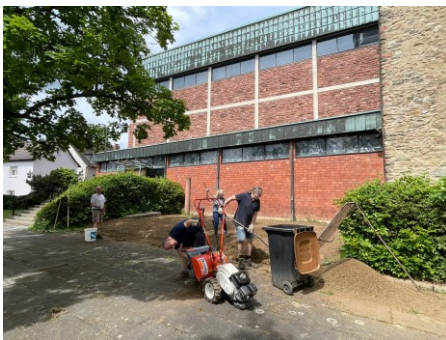

## „St. Michael kann nachhaltig“ - Bienenwiesen angelegt

Viele haben es vor dem Betreten der Kirche durch den Haupteingang längst gesehen: Am 20. und 21. Mai wurden rechts neben dem Haupteingang zur Kirche und neben dem Eingang zur Sakristei Vorarbeiten ausgeführt, die notwendig waren, damit nun mitten auf dem Kirchberg und mitten in Sossenheim zwei kleine Bienenwiesen entstehen können. Die Flächen wurden vorbereitet, der Samen gesät, jetzt kann alles wachsen und sprießen und es wird eine Freude sein, wenn diese beiden Wiesen dann in

absehbarer Zeit in voller Blüte stehen und helfen, dass die Insektenvielfalt in unserem Nahbereich verbessert wird.

Die Pfarrei Sankt Margareta hat sich verpflichtet schrittweise nachhaltig und umweltgerecht zu werden.