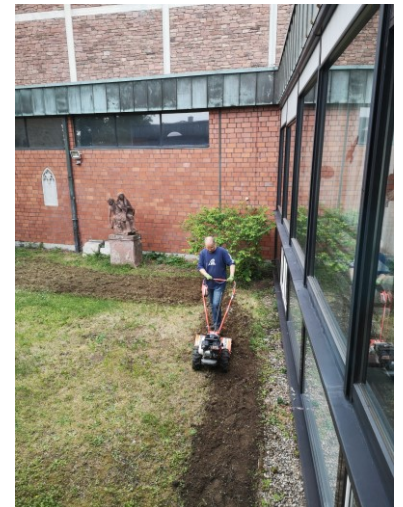

## „St. Michael kann nachhaltig“ - Bienenwiesen angelegt

Viele haben es vor dem Betreten der Kirche durch den Haupteingang längst gesehen: Am 20. und 21. Mai wurden rechts neben dem Haupteingang zur Kirche und neben dem Eingang zur Sakristei Vorarbeiten ausgeführt, die notwendig waren, damit nun mitten auf dem Kirchberg und mitten in Sossenheim zwei kleine Bienenwiesen entstehen können. Die Flächen wurden vorbereitet, der Samen gesät, jetzt kann alles wachsen und sprießen und es wird eine Freude sein, wenn diese beiden Wiesen dann in

absehbarer Zeit in voller Blüte stehen und helfen, dass die Insektenvielfalt in unserem Nahbereich verbessert wird.

Die Pfarrei Sankt Margareta hat sich verpflichtet schrittweise nachhaltig und umweltgerecht zu werden.